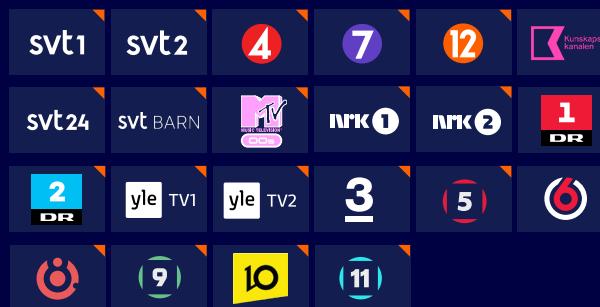

### Business Basic

- De populäraste inhemska kanalerna
- Totalt 15 kanaler som även är tillgängliga via TVE med App for business\*\*
- Inkluderar både nordiska och internationella kanaler

Med Business Basic får du de populäraste lokala kanalerna i en enkel, säker och kostnadseffektiv paketlösning.

### Business Standard

- De populäraste inhemska kanalerna
- Totalt 22 kanaler som även är tillgängliga via TVE med App for business\*\*
- Inkluderar både nordiska och internationella kanaler

Med Business Standard får du alla kanaler i Business Basic och dessutom en heltäckande mix av kanaler inom underhållning, musik och dokumentärer.