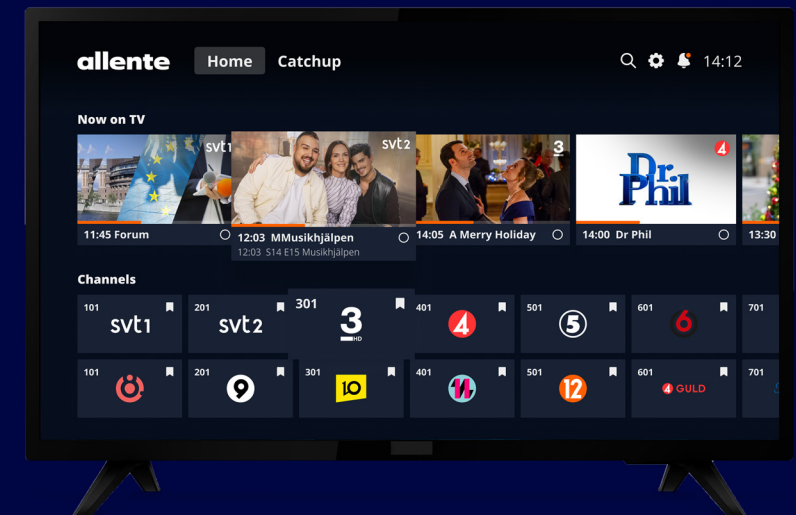

App for Business

Med vår applösning kan du visa allt vårt innehåll på dina skärmar utan att investera i dyr och krånglig hårdvara. Denna lösning passar perfekt för dig med 1-5 tv-apparater i lokalen.

1. För dig som driver restaurang eller sportbar innebär det:
2. Låga kostnader
   - Ingen installation
   - Ingen onödig hårdvara för miljön
   - Enklare tjänst

Rekommenderad bredbandshastighet är 30 mbit/s.